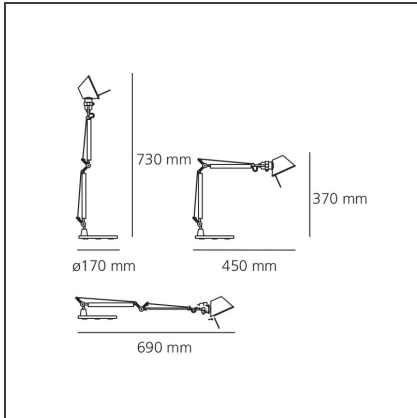

Tolomeo Micro Table - Black - Body Lamp + Base

 IP20     

DESIGN

Michele De Lucchi, Giancarlo Fassina

BESCHREIBUNG

Ausrichtbarer Arm aus glänzendem Aluminium; Gelenke aus poliertem Aluminium; Schirm aus mattem Aluminium. Auswechselbare Befestigungen: Tischfuß, Klemme, Schraubbefestigung oder fest installierte Montageplatte zur Befestigung von zwei Leuchten. Mit Federausgleichsystem. Der Code bezieht sich nur auf den Leuchtenkörper

TECHNISCHE ZEICHNUNGEN

FUNKTIONEN

Artikelnummer:	A011830	Material:	Aluminium, steel
Farbe:	schwarz	Serie:	Design
Installation:	Tischleuchte		

DIMENSION

Länge:	cm 45	Max Erweiterungsbreite:	cm 69
Höhe:	cm 37		
Durchmesser Fuß:	cm 17		
Max Erweiterungslänge:	cm 73		

LUMINAIRE

Watt:	W	Lichtstrom (lm):	244lm
Spannung (V):	220V-240V	CCT:	0K
		Efficiency:	57%
		Efficacy:	6.1lm/W
		CRI:	100

Anmerkungen

Interchangeable support: table base, clamp, desk fixed support and twin support that allows two independent lamp units to be fitted. Possibility to mount LED source on E14 Socket