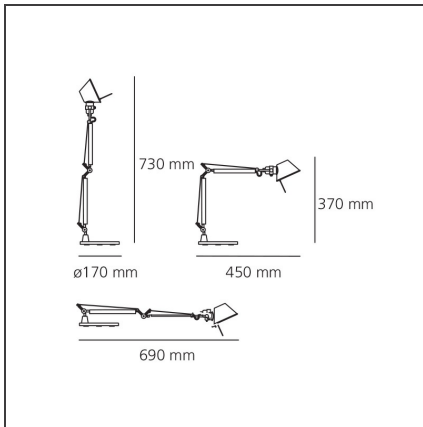

TECHNISCHE ZEICHNUNGEN

FUNKTIONEN

Artikelnummer:	A011860	Material:	Aluminium, steel
Farbe:	orange	Serie:	Design
Installation:	Tischleuchte		

DIMENSION

Länge:	cm 45	Max Erweiterungsbreite:	cm 69
Höhe:	cm 37		
Durchmesser Fuß:	cm 17		
Max Erweiterungslänge:	cm 73		

OHNE LEUCHTMITTEL

Kategorie:	HALO	Farbwiedergabe:	1a
Anzahl:	1	Farbtemperatur(K):	3000K
Watt:	46W		
Lbs:	Qt26		
Sockel:	E14		

ALTERNATIVE LICHTQUELLEN

Kategorie:	LED
Anzahl:	1
Watt:	4W
Typ:	2
Sockel:	E14
Class:	A

LUMINAIRE

Watt:	W	Lichtstrom (lm):	244lm
Spannung (V):	220V-240V	CCT:	0K
		Efficiency:	57%
		Efficacy:	6.1lm/W
		CRI:	100

Anmerkungen

Interchangeable support: table base, clamp, desk fixed support and twin support that allows two independent lamp units to be fitted. Possibility to mount LED source on E14 Socket