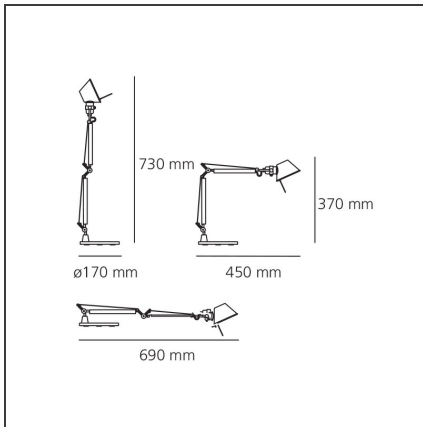

Tolomeo Micro Table - Polished aluminum - Body Lamp + Base

IP20     

DESIGN

Michele De Lucchi, Giancarlo Fassina

BESCHREIBUNG

Ausrichtbarer Arm aus glänzendem Aluminium; Gelenke aus poliertem Aluminium; Schirm aus mattem Aluminium. Auswechselbare Befestigungen: Tischfuß, Klemme, Schraubbefestigung oder fest installierte Montageplatte zur Befestigung von zwei Leuchten. Mit Federausgleichsystem. Der Code bezieht sich nur auf den Leuchtenkörper

TECHNISCHE ZEICHNUNGEN

FUNKTIONEN

Artikelnummer:	A001300	Material:	Aluminium, steel
Farbe:	Polished aluminium	Serie:	Design
Installation:	Tischleuchte		

DIMENSION

Länge:	cm 45	Max Erweiterungsbreite:	cm 69
Höhe:	cm 37		
Durchmesser Fuß:	cm 17		
Max Erweiterungslänge:	cm 73		

LUMINAIRE

Watt:	W	Lichtstrom (lm):	244lm
Spannung (V):	220V-240V	CCT:	0K
		Efficiency:	57%
		Efficacy:	6.1lm/W
		CRI:	100

Anmerkungen

Interchangeable support: table base, clamp, desk fixed support and twin support that allows two independent lamp units to be fitted. Possibility to mount LED source on E14 Socket