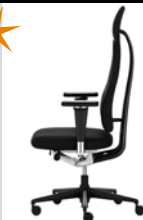

FREITAG 7.12. 9 -18 Uhr SAMSTAG, 8.12. 9 -16 Uhr

WEIHNACHTS-LAGERVERKAUF

wohnforum

büroforum

Einzelstücke wie Tische, Stühle und Schränke führender Hersteller wie USM Haller, Vitra, Steelcase, König & Neurath etc.

bis 80% reduziert!!!

Schauen Sie bei uns vorbei, es lohnt sich!

vitra Headline

Ein Auszug aus unserem Angebot - Alle Angebote sofort zum Mitnehmen!

Drehstuhl, Modell S6

~~statt 169,-~~

Bezug: Stoff Blau oder Schwarz

Gestell Schwarz, Rollen wahlw. für Teppich- oder Hartboden

99,-

MP für Armlehnen: 30,-

Die Sitzmaschine von Vitra: Drehstuhl, Modell Headline

~~statt 885,-~~

Bezug Skin schwarz, Metallteile schwarz, Kunststofffußkreuz schwarz mit Armlehnen, Rollen wahlweise für Teppich- oder Hartboden

649,-

Der Stuhl mit dem Netz: Vitra Meda Pal

~~statt 435,-~~

Sitzbezug Stoff Nova schwarz, Rücken: Netz schwarz

Kunststofffußkreuz schwarz, Rollen wahlweise für Teppich- oder Hartboden

349,-

MP für Armlehnen: 55,-

Der Allrounder: Interstuhl Drehstuhl, Modell 102 G

mit Synchronmechanik und Gewichtsregulierung, Rückenlehne höhenverstellbar

Bezug Stoff schwarz, Kunststofffußkreuz schwarz

Rollen wahlweise für Teppich- oder Hartboden

~~statt 350,-~~

229,-

Komplette Büroeinrichtung von der Firma Steelcase, Europas größtem Büromöbelhersteller, bestehend aus:

4 x Flügeltürenschränke 5 Ordnerhöhen, Breite: 80 cm, Snow-weiß, Sockel und Griffe anthrazit

1 x Regal 5 Ordnerhöhen, 40 cm breit, Snow-weiß, Sockel anthrazit

2 x Plattenzuschnitte in Snow-weiß 1889 x 650 mm (als Seitenabdeckung)

1 x Rollcontainer 1/3/3/3, 80 cm tief, Snow-weiß

1 x Tenaro T-Fuß Arbeitsplatzkombination in L-Form, 240 x 200 cm

200 cm -Seite 80 cm tief, 240 cm -Seite 60 cm tief, Platte Snow-weiß, Gestell anthrazit

GESAMT ~~statt 5.000,-~~

2.000,-

Steelcase Arbeitstisch, Modell Frisco

~~statt 2150,-~~

160 x 80 cm, Ellipsenform, inkl. Rollcontainer mit 3 Schubladen

und Kombinationsschrank 4 + 2 Ordnerhöhen (Breite 100 cm, Buche Dekor, Gestell Chrom)

Container-Korpus Metall Azurblau, Platte Buche Dekor, Griffe Chrom

600,-

Vitra Arbeitstisch 200 x 100 cm,

~~statt 1000,-~~

Platte weiß, Gestell alufarbig

250,-