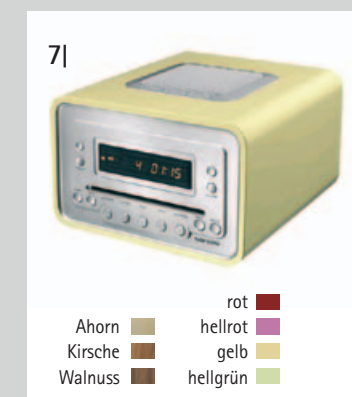

**ANGEBOTSPREIS**  
**169,00 €**

**9| LINE Garderobe von Schönbuch**  
Elegantes, schmales Garderobenelement mit einer ausklappbaren, verchromten Garderobenstange und drei Haken.

**ANGEBOTSPREIS**  
**225,00 €**

9|

**6| ALESSI Chip**  
Chip ist ein Spender für Büroklammern aus verchromtem Zamak. Die Magnete im Innern halten die Klammern so fest, dass eine Art „Federneffekt“ entsteht.

**ANGEBOTSPREIS**  
**32,00 €**

**7| Cubo Design-Radio**  
Die exzellente Technik des CD-Radios, hohe Funktionalität und die schöne Form sorgen für perfekten Hörgenuss.

**ANGEBOTSPREIS**  
**242,00 €**

6|

7|

rot  
hellrot  
Kirsche  
gelb  
Walnuss  
hellgrün